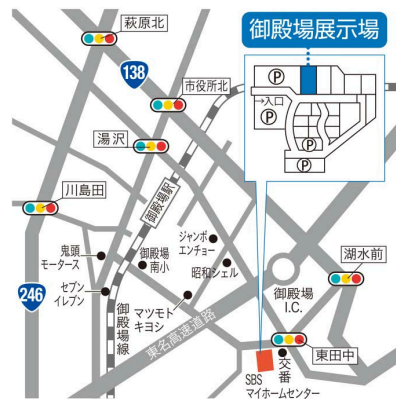

# 工場探検ツアー

ワクワク

開催日：7/19 (日)

集合時間／ 9:00 予定 出発時間／ 9:15 予定

集合場所：SBSマイホームセンター 御殿場展示場

お問合せ：御殿場展示場

TEL：0120-885-816

■定休日／毎週水・木曜日 ■受付時間／午前10:00-午後6:00

## 当日のスケジュール

出発予定  
9:15

昼食  
お弁当

工場到着予定  
13:40

セキスイハイム工業(株)  
豊橋市明海町

《今回の工場見学会メニュー》

- 工場ライン見学
- 落下実験/耐震実験/  
大家実験/外壁強度実験

帰着予定  
20:20